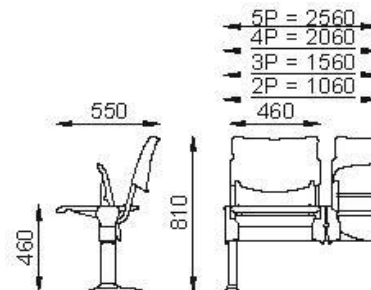

SEIPO®

Kreative
COLLECTION

PRONTO
COLLECTION

CERTIFIED
MANAGEMENT SYSTEMS

CQY
CERTIQUALITY

UNI EN ISO 9001:2015
UNI EN ISO 14001:2015
UNI ISO 45001:2018

Serie Lamia Articolo LPO13N RIB

Ultimo aggiornamento 22 novembre 2022

Articolo realizzato in Italia da azienda certificata UNI EN ISO 9001:2015 (Sistema Qualità) - UNI EN ISO 14001:2015 (Sistema Ambiente) - UNI ISO 45001:2018 (Sistema Sicurezza) nel pieno rispetto delle norme vigenti. Tutti i materiali che la compongono sono separabili e riciclabili.

Componenti di Serie:

GAMBE: in tubo di acciaio verniciato nero

TRAVE: in tubo di acciaio sezione mm 80 per mm 40 verniciato nero

TELAIO: in tubo di acciaio verniciato nero

SEDILE RIBALTABILE: con sistema a molle

SEDILE E SCHIENALE: in nylon nei vari colori disponibili.

COLORI SEDILE E SCHIENALE:

- Azzurro - Bianco - Grigio - Nero - Rosso - Sabbia - Verde

Opzionali:

PI UN TR - Piastra di unione travi al posto di una gamba

SCHIENALE E SEDILE - In polipropilene autoestingente classe 1 disponibile solo nei colori grigio e nero

ATTENZIONE: L'immagine presente in questa scheda è da ritenersi indicativa

Seipo s.r.l.
Ufficio Tecnico